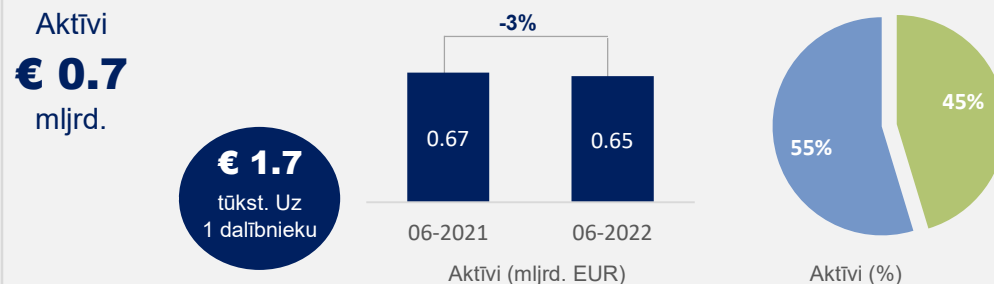

Plānu aktīvi