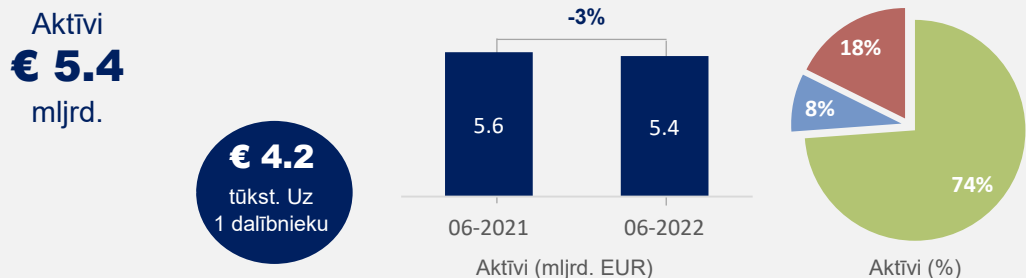

VALSTS FONDĒTO PENSIJU SHĒMA

PRIVĀTIE PENSIJU FONDI

Skaitis un dalībnieki

7 Valsts fondēto pensiju shēmas pārvaldītāji **1.3** milj. dalībnieku

7 Privātie pensiju fondi: **0.4** milj. dalībnieku pensiju plānos
6 atklātie, 1 slēgtais

Plānu aktīvi

Iemaksas plānos un pārvaldīšanas izdevumi

Ieguldījumu ģeogrāfiskais sadalījums un ienesīgums*