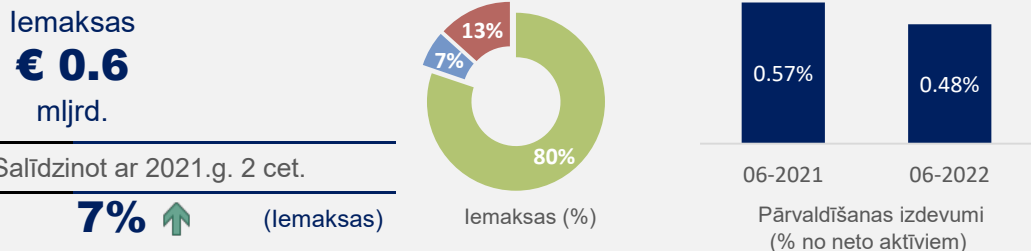

VALSTS FONDĒTO PENSIJU SHĒMA

PRIVĀTIE PENSIJU FONDI

Skaitis un dalībnieki

7 Valsts fondēto pensiju shēmas pārvaldītāji **1.3** milj. dalībnieku

7 Privātie pensiju fondi: **0.4** milj. dalībnieku pensiju plānos
6 atklātie, 1 slēgtais

Plānu aktīvi

Iemaksas plānos un pārvaldīšanas izdevumi

Ieguldījumu ģeogrāfiskais sadalījums un ienesīgums*