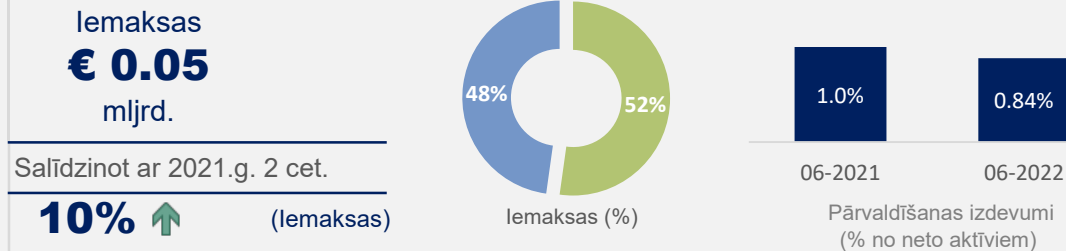

VALSTS FONDĒTO PENSIJU SHĒMA

PRIVĀTIE PENSIJU FONDI

Skaitis un dalībnieki

7 Valsts fondēto pensiju shēmas pārvaldītāji **1.3** milj. dalībnieku

7 Privātie pensiju fondi: **0.4** milj. dalībnieku pensiju plānos
6 atklātie, 1 slēgtais

Plānu aktīvi

Iemaksas plānos un pārvaldīšanas izdevumi

Ieguldījumu ģeogrāfiskais sadalījums un ienesīgums*